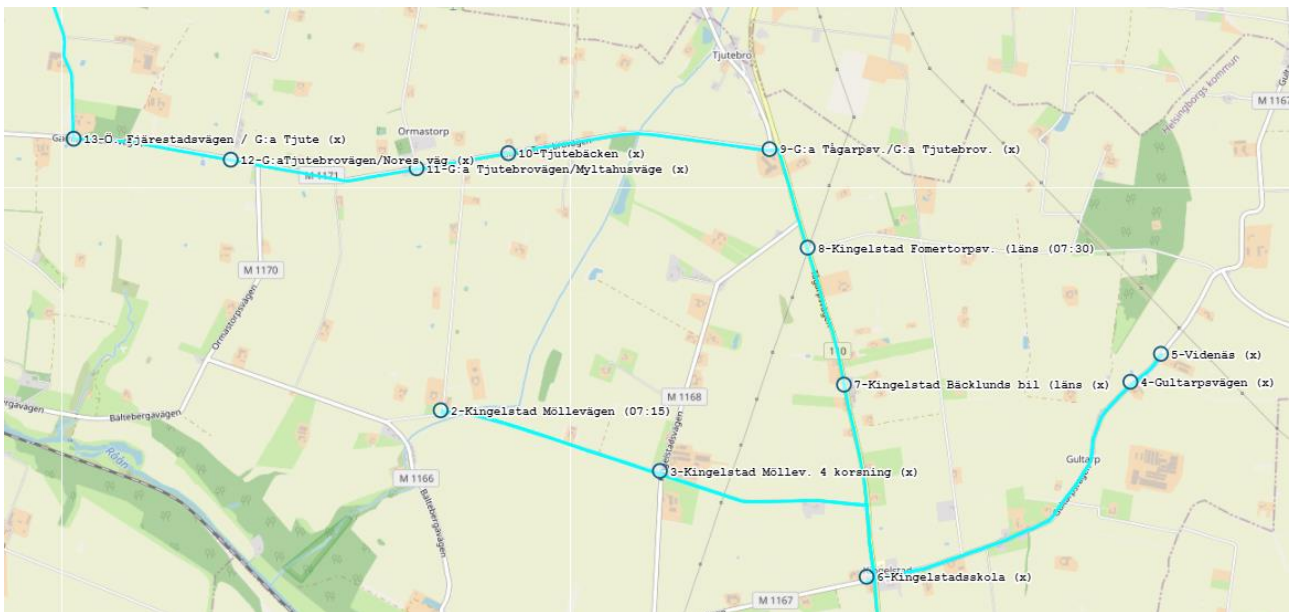

Gantofta skola

Skolskjutsen Läsåret 2021/2022

Till skolan

hplnam	Skola	Gt 1	Gt 2
		Ti-F	M
Gluggstorp*	Gt	07:05	08:20
Kingelstad Möllevägen	Gt	07:15	08:30
4-vägs korsning, Kingelstad Möllevägen	Gt	x	x
Gultarpsvägen	Gt	x	x
Videnäs	Gt	x	x
Kingelstadsskola	Gt	x	x
Kingelstad Bäcklunds bil (läns hpl)	Gt	x	x
Kingelstad Folmertorpsvägen (läns hpl)	Gt	07.30	08:45
G:a Tågarpsvägen/G:a Tjutebrovägen	Gt	x	x
Tjutebäcken	Gt	x	x
G:a Tjutebrovägen / Myltahusvägen	Gt	x	x
G:a Tjutebrovägen / Nores väg	Gt	x	x
Ö. Fjärestadsvägen / G:a Tjutebrovägen	Gt	x	x
Ö. Fjärestadsvägen / Stensnäsvägen	Gt	x	x
Ö. Fjärestadsvägen 5	Gt	x	x
N. Vallåkravägen /Magnehildsvägen	Gt	x	x
N Vallåkravägen 407	Gt	x	x
N. Vallåkravägen 473	Gt	x	x
Gantofta skola	Gt	07.50	09:05
		Buss 9	Buss 9

* enligt schema

Från skolan

Linje 209 avgår från Gantofta:	12.30	13.45	14.45
--------------------------------	-------	-------	-------

hplnam	Skola	Gt 20	Gt 21	Gt 22	Gt 23
		F	M-F	Ti-F	M
Gantofta skola	Gt	12.30	13.45	14.45	15.45
N. Vallåkravägen 473	Gt	x	x	x	x
N Vallåkravägen 407	Gt	x	x	x	x
N. Vallåkravägen / Södra Magnehildsvägen	Gt	x	x	x	x
Ö. Fjärestadsvägen 5	Gt	x	x	x	x
Ö. Fjrestadsvägen / Stensnäsvägen	Gt	x	x	x	x
Ö. Fjärestadsvägen / G:a Tjutebrovägen	Gt	x	x	x	x
G:a Tjutebrovägen / Nores väg	Gt	x	x	x	x
Kingelstad Möllevägen	Gt	x	x	x	x
4-vägs korsning, Kingelstad Möllevägen	Gt	x	x	x	x
Kingelstad skola	Gt	13.00	14.15	15.15	16.15
Gluggstorp*	Gt	13:10	14:25	15:25	16:25
Gultarpsvägen	Gt	13:20	14:35	15:35	16:35
Videnäs	Gt	x	x	x	x
Kingelstad Bäcklunds bil (läns hpl)	Gt	x	x	x	x
Kingelstad Folmertorpsvägen (läns hpl)	Gt	x	x	x	x
G:a Tjutebrovägen / G:a Tågarpsvägen	Gt	x	x	x	x
Tjutebäcken	Gt	x	x	x	x
G:a Tjutebrovägen / Myltahusvägen	Gt	13:30	14:45	15:45	16:45
		Buss 9	Buss 9	Buss 9	Buss 9