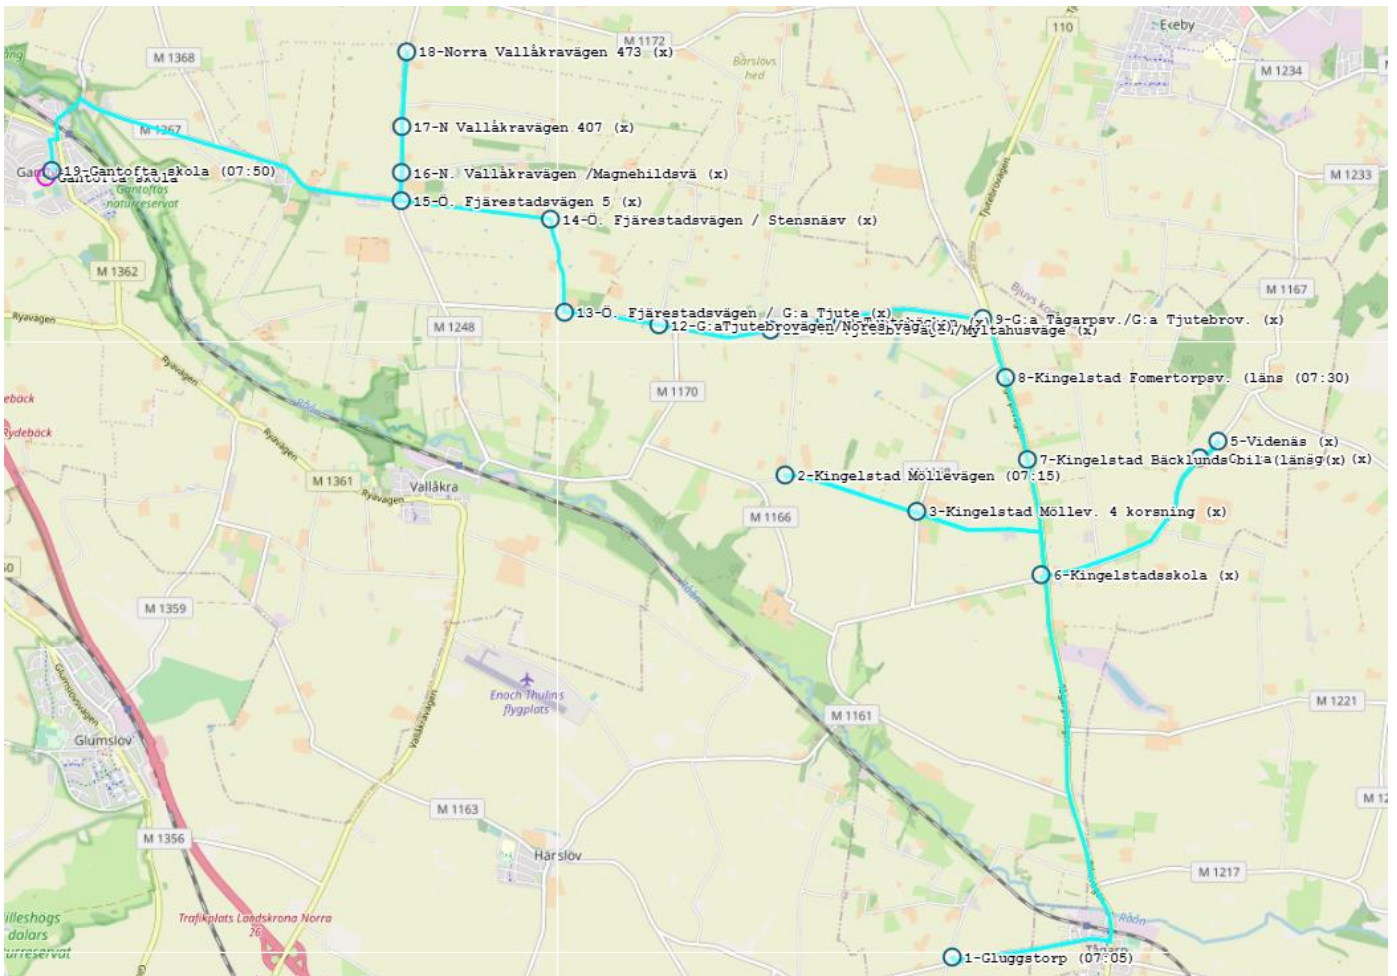

Gantofta skola

Skolskjutsen Läsåret 2021/2022

Till skolan

hplnam	Skola	Gt 1	Gt 2
		Ti-F	M
Gluggstorp*	Gt	07:05	08:20
Kingelstad Möllevägen	Gt	07:15	08:30
4-vägs korsning, Kingelstad Möllevägen	Gt	x	x
Gultarpsvägen	Gt	x	x
Videnäs	Gt	x	x
Kingelstadsskola	Gt	x	x
Kingelstad Bäcklunds bil (läns hpl)	Gt	x	x
Kingelstad Folmertorpsvägen (läns hpl)	Gt	07.30	08:45
G:a Tågarpsvägen/G:a Tjutebrovägen	Gt	x	x
Tjutebäcken	Gt	x	x
G:a Tjutebrovägen / Myltahusvägen	Gt	x	x
G:a Tjutebrovägen / Nores väg	Gt	x	x
Ö. Fjärestadsvägen / G:a Tjutebrovägen	Gt	x	x
Ö. Fjärestadsvägen / Stensnäsvägen	Gt	x	x
Ö. Fjärestadsvägen 5	Gt	x	x
N. Vallåkravägen /Magnehildsvägen	Gt	x	x
N Vallåkravägen 407	Gt	x	x
N. Vallåkravägen 473	Gt	x	x
Gantofta skola	Gt	07.50	09:05
		Buss 9	Buss 9

* enligt schema

Från skolan

Linje 209 avgår från Gantofta:	12.30	13.45	14.45
--------------------------------	-------	-------	-------

hplnam	Skola	Gt 20	Gt 21	Gt 22	Gt 23
		F	M-F	Ti-F	M
Gantofta skola	Gt	12.30	13.45	14.45	15.45
N. Vallåkravägen 473	Gt	x	x	x	x
N Vallåkravägen 407	Gt	x	x	x	x
N. Vallåkravägen / Södra Magnehildsvägen	Gt	x	x	x	x
Ö. Fjärestadsvägen 5	Gt	x	x	x	x
Ö. Fjrestadsvägen / Stensnäsvägen	Gt	x	x	x	x
Ö. Fjärestadsvägen / G:a Tjutebrovägen	Gt	x	x	x	x
G:a Tjutebrovägen / Nores väg	Gt	x	x	x	x
Kingelstad Möllevägen	Gt	x	x	x	x
4-vägs korsning, Kingelstad Möllevägen	Gt	x	x	x	x
Kingelstad skola	Gt	13.00	14.15	15.15	16.15
Gluggstorp*	Gt	13:10	14:25	15:25	16:25
Gultarpsvägen	Gt	13:20	14:35	15:35	16:35
Videnäs	Gt	x	x	x	x
Kingelstad Bäcklunds bil (läns hpl)	Gt	x	x	x	x
Kingelstad Folmertorpsvägen (läns hpl)	Gt	x	x	x	x
G:a Tjutebrovägen / G:a Tågarpsvägen	Gt	x	x	x	x
Tjutebäcken	Gt	x	x	x	x
G:a Tjutebrovägen / Myltahusvägen	Gt	13:30	14:45	15:45	16:45
		Buss 9	Buss 9	Buss 9	Buss 9